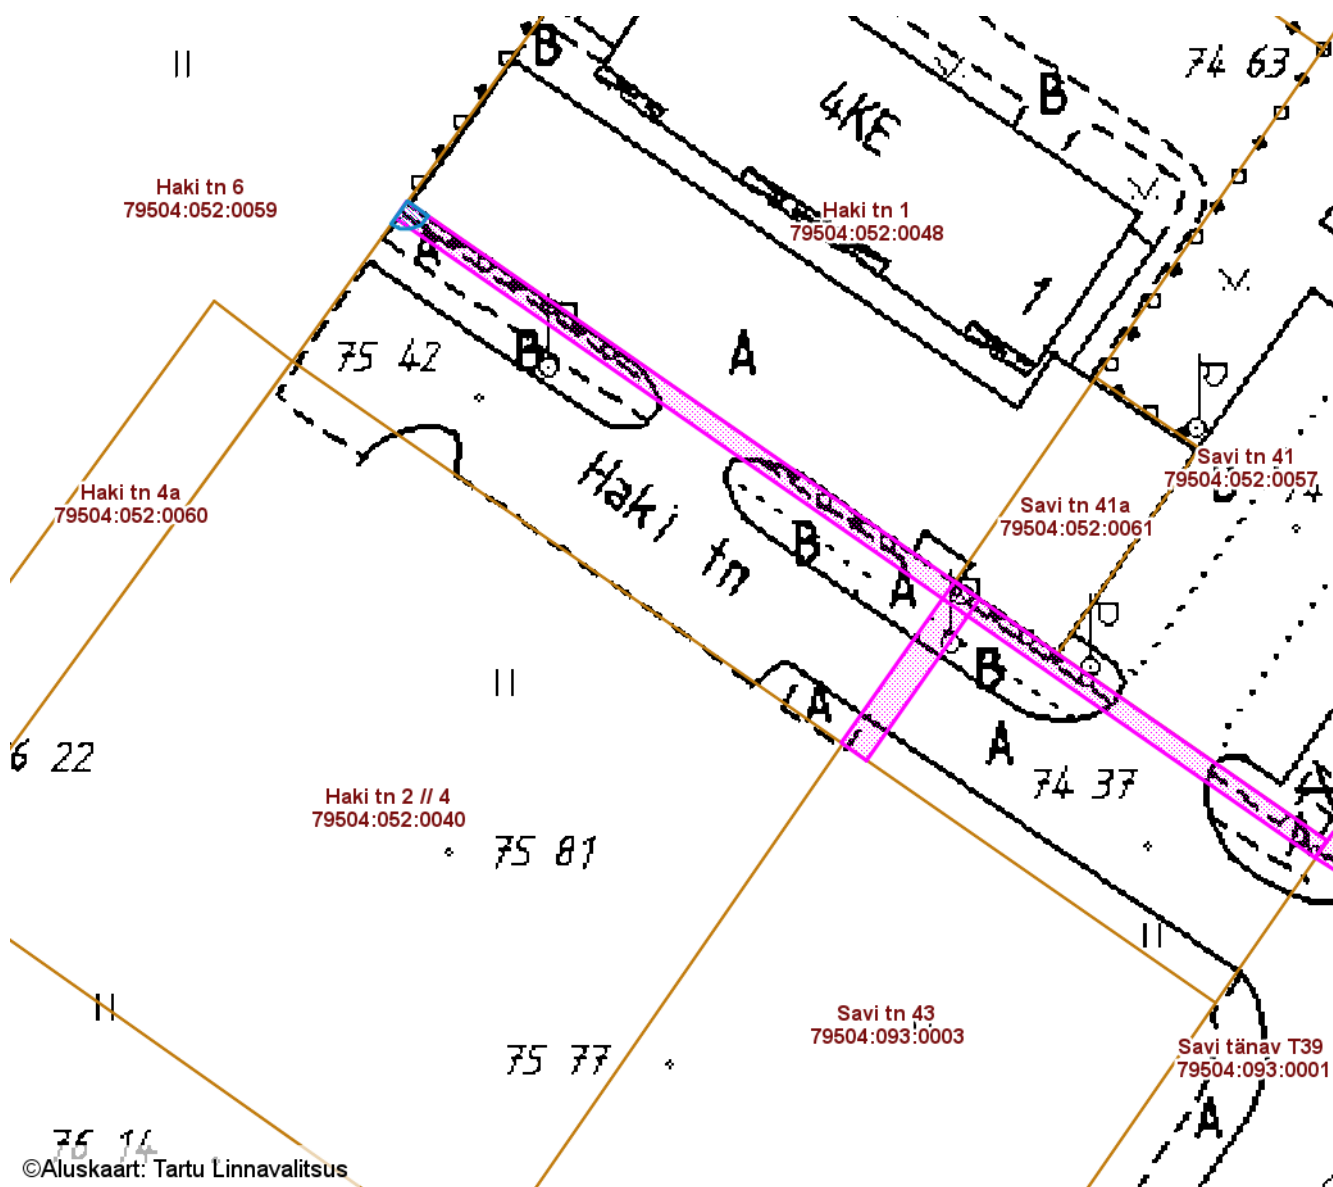

**ISIKLIKU KASUTUSÕIGUSEGA KOORMATAVA
ALA SKEEM**
Haki tänav T1 (79504:093:0002)
M 1 : 500

- Isikliku kasutusõigusega seatav maa-ala 3 m² (0,4 kV maakaabel ja jaotuskilp)
- Olemasolevad piirangud ja isiklikud kasutusõigused

Nr	X	Y
1	6471630.51	657403.91
2	6471629.90	657403.46
3	6471629.67	657402.75
4	6471629.67	657402.06
5	6471629.98	657401.48
6	6471631.49	657402.56

Koostas: **Jelena Lindmäe**